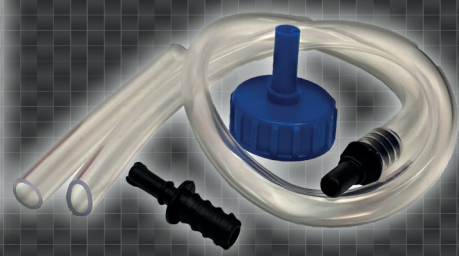

**RECHARGE RÉSERVOIR DE CÉRINE**

-Cérine universel compatible avec tous les additifs Eolys :

**1 2 3 4**

-Régénération du FAP en continue et permanente à basse température

-Pour la recharge des réservoirs Citroën, Fiat, Ford, Lancia, Mazda, Mini, Peugeot, Toyota, Volvo

**QWC120**  
1.0L & Kit remplissage

**QWC121**  
3x 1.0L & Kit remplissage